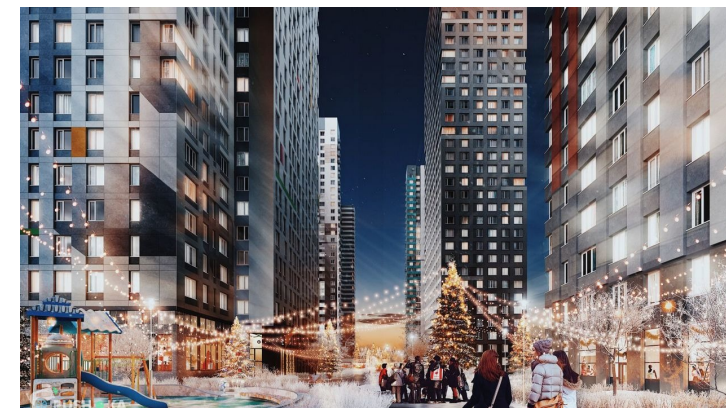

Жилой комплекс

квартал «Спутник (д. Раздоры)»