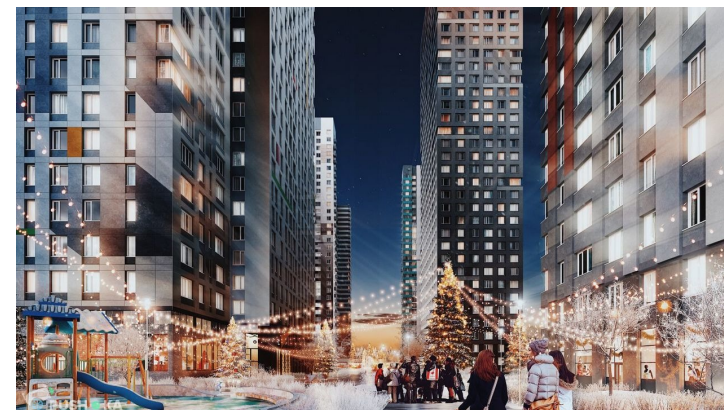

1-комн. кв., 38.3 м², этаж 10/33

Московская обл, Одинцовский р-н, деревня Раздоры

0 ₪ 0 ₪/м²

Объект перемещен в архив.
Причина - Снят с публикации

Жилой комплекс

квартал «Спутник (д. Раздоры)»

О здании

Номер секции	1
Апартаменты	Да