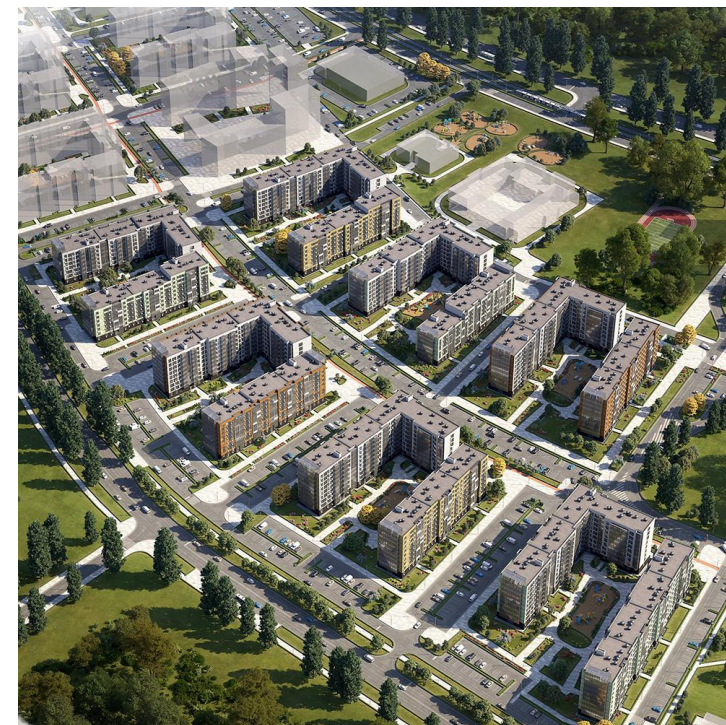

## 4-комн. кв., 101.5 м<sup>2</sup>, этаж 1/9

📍 г Москва, поселение Филимонковское, деревня  
Староселье, д 24

**10 582 278 ₺** 104 259 ₺/м<sup>2</sup>

Менеджер проекта:  
**Менеджер Отдела Новостроек**

☎ +7 495 792-73-45

**Жилой комплекс**

**ЖК «Цветочные поляны»**

### Расположение

Регион	г Москва
Город	деревня Староселье
Дом	24
Метро	Саларьево.