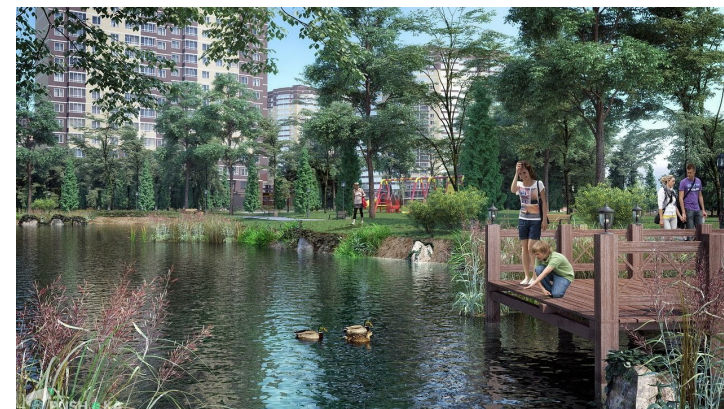

Жилой комплекс

ЖК «Новоград Павлино»