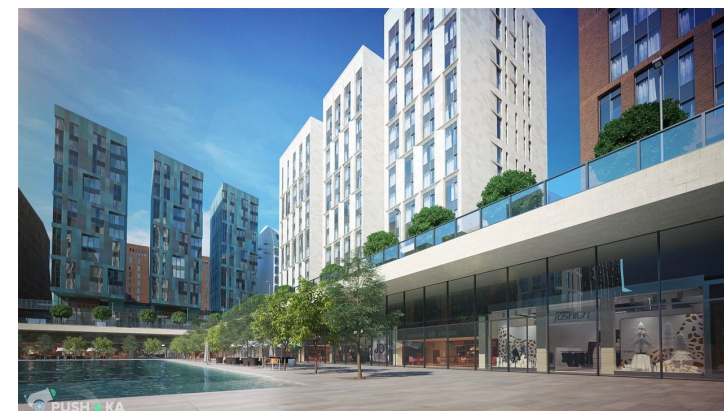

2-КОМН. КВ., 96.1 м², ЭТАЖ 11/12

г Москва, ул Усачёва, влд 11

0 ₪ 0 ₪/м²

Менеджер проекта:

Менеджер Отдела Новостроек

+79999342627

Жилой комплекс

микрорайон «Садовые Кварталы»