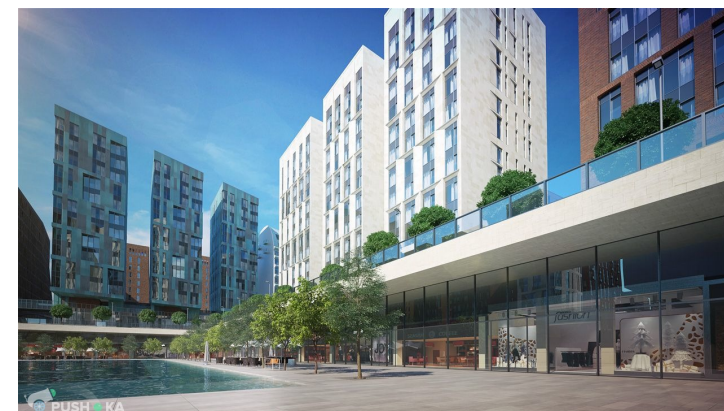

# 2-КОМН. КВ., 96.1 м<sup>2</sup>, ЭТАЖ 9/12

г Москва, ул Усачёва, влд 11

0 ₪ 0 ₪/м<sup>2</sup>

Менеджер проекта:

**Менеджер Отдела Новостроек**

+79999342627

Жилой комплекс

микрорайон «Садовые Кварталы»