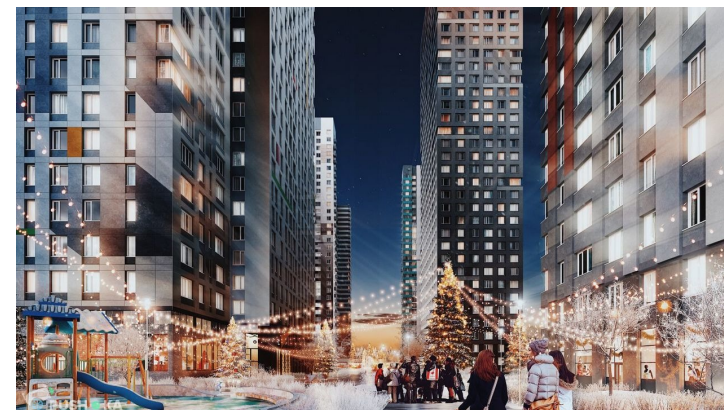

Жилой комплекс

квартал «Спутник (д. Раздоры)»