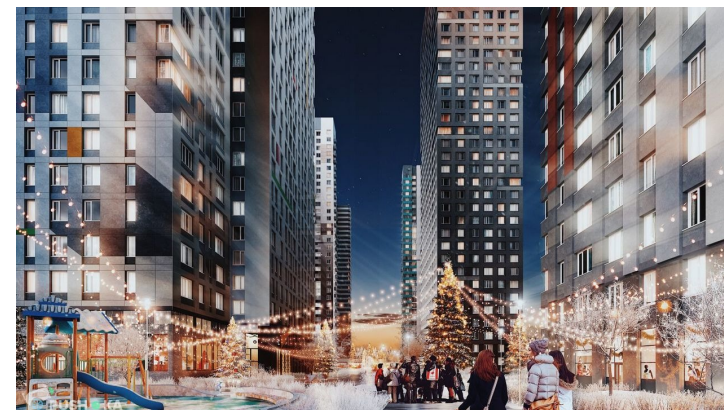

1-комн. кв., 42.5 м², этаж 22/32

📍 Московская обл, Одинцовский р-н, деревня Раздоры

0 ₪ 0 ₪/м²

Объект перемещен в архив.
Причина - Снят с публикации

Жилой комплекс

квартал «Спутник (д. Раздоры)»

О здании

Номер секции	1
Апартаменты	Да