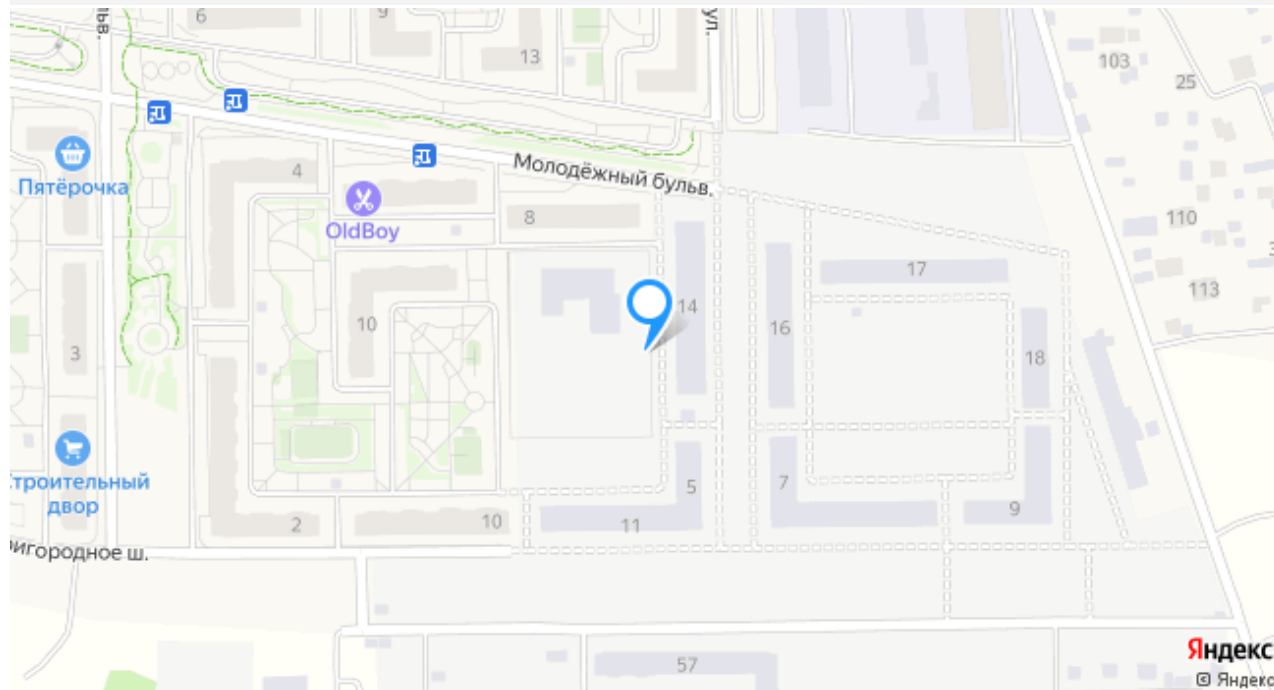

## Расположение

Регион	Московская обл
Город	мкр Пригород Лесное (д Мисайлово)
Улица	Пригородное шоссе
Дом	3