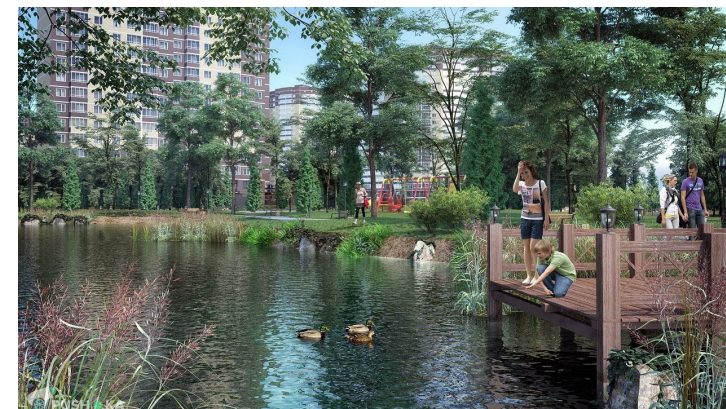

2-комн. кв., 67.8 м², этаж 21/22

Московская обл, г Балашиха, мкр Новое Павлино, ул Бояринова, д 24

6 379 980 ₪ 94 100 ₪/м²

Менеджер проекта:
Менеджер Отдела Новостроек
+74957927345

Жилой комплекс

ЖК «Новоград Павлино»