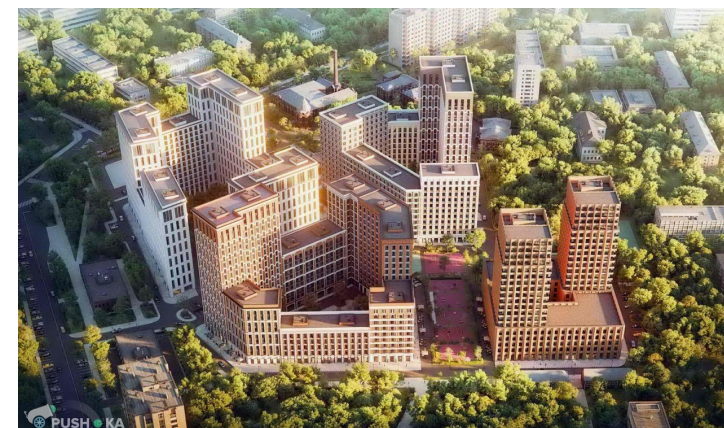

# 2-комн. кв., 60.8 м<sup>2</sup>, этаж 12/20

г Москва, ул Новоалексеевская, д 16 стр 5

**15 490 930** ₪ 254 785 ₪/м<sup>2</sup>

Менеджер проекта:

**Менеджер Отдела Новостроек**

+74957927345

Жилой комплекс

**ЖК «Серебряный фонтан»**