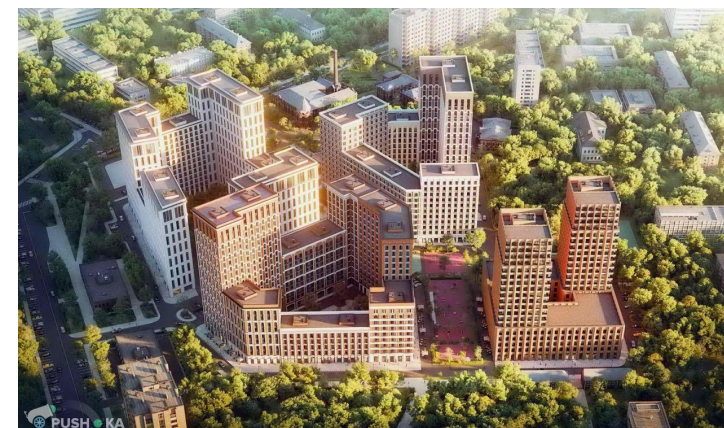

1-комн. кв., 36.8 м², этаж 9/20

г Москва, ул Новоалексеевская, д 16 стр 5

9 959 070 ₪ 270 627 ₪/м²

Менеджер проекта:

Менеджер Отдела Новостроек

+74957927345

Жилой комплекс

ЖК «Серебряный фонтан»