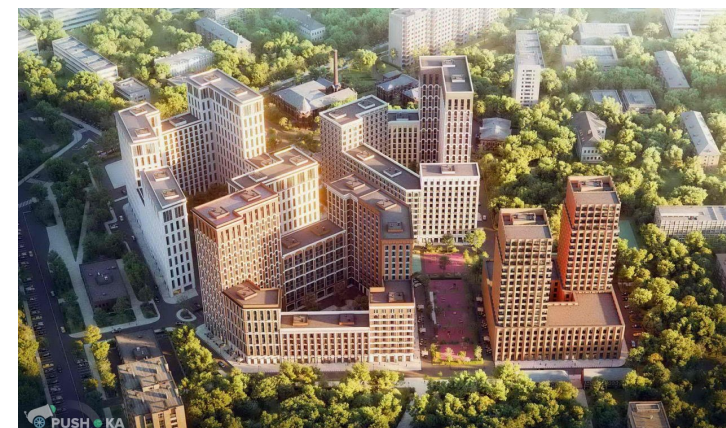

1-комн. кв., 36.8 м², этаж 7/20

г Москва, ул Новоалексеевская, д 16 стр 5

9 394 750 ₪ 255 292 ₪/м²

Менеджер проекта:

Менеджер Отдела Новостроек

+74957927345

Жилой комплекс

ЖК «Серебряный фонтан»