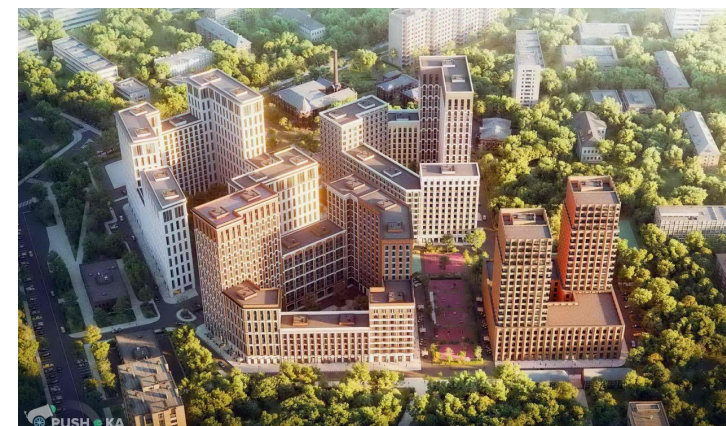

1-комн. кв., 37.9 м², этаж 6/20

г Москва, ул Новоалексеевская, д 16 стр 5

9 417 910 ₪ 248 494 ₪/м²

Менеджер проекта:

Менеджер Отдела Новостроек

+74957927345

Жилой комплекс

ЖК «Серебряный фонтан»