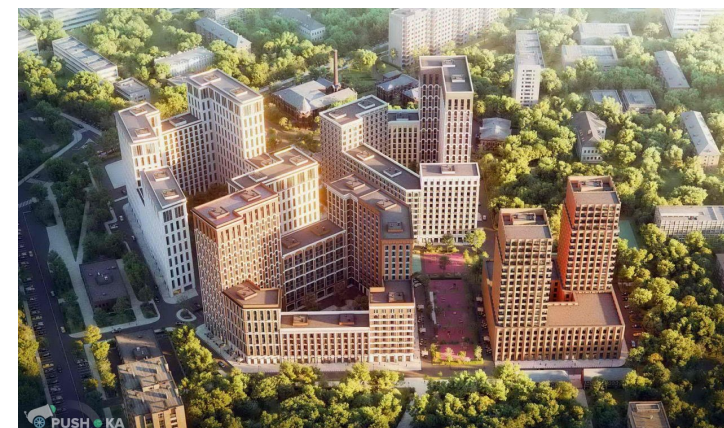

1-комн. кв., 38.3 м², этаж 6/20

г Москва, ул Новоалексеевская, д 16 стр 5

9 445 630 ₺ 246 622 ₺/м²

Менеджер проекта:

Менеджер Отдела Новостроек

+74957927345

Жилой комплекс

ЖК «Серебряный фонтан»