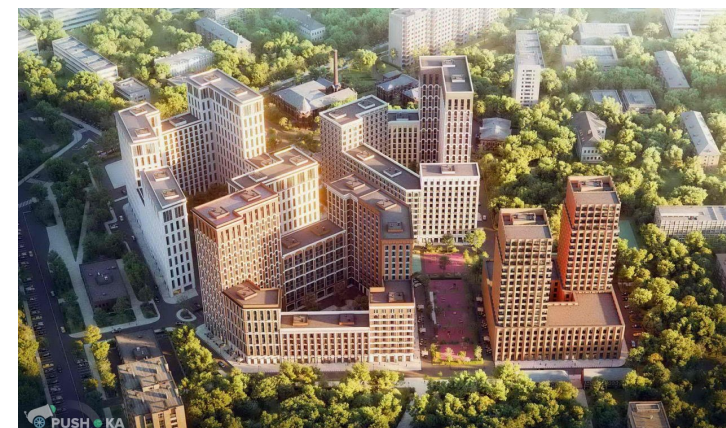

2-комн. кв., 71.1 м², этаж 5/20

г Москва, ул Новоалексеевская, д 16 стр 5

20 592 401 ₪   289 626 ₪/м²

Менеджер проекта:

Менеджер Отдела Новостроек

+74957927345

Жилой комплекс

ЖК «Серебряный фонтан»