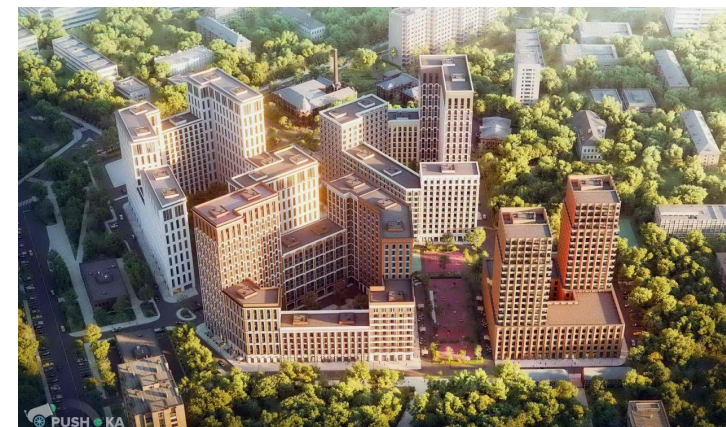

Жилой комплекс

ЖК «Серебряный фонтан»