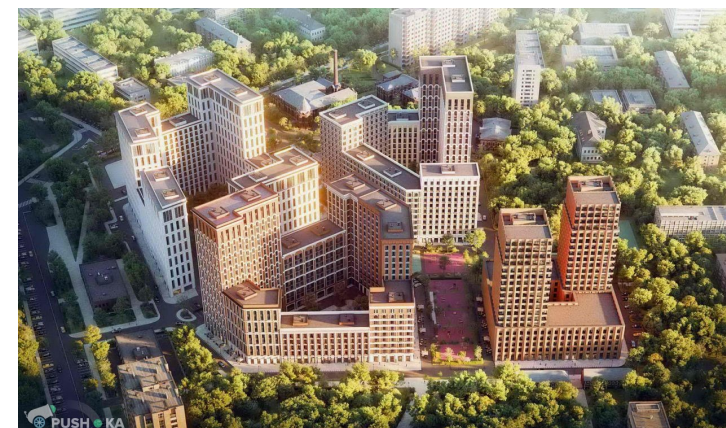

Жилой комплекс

ЖК «Серебряный фонтан»