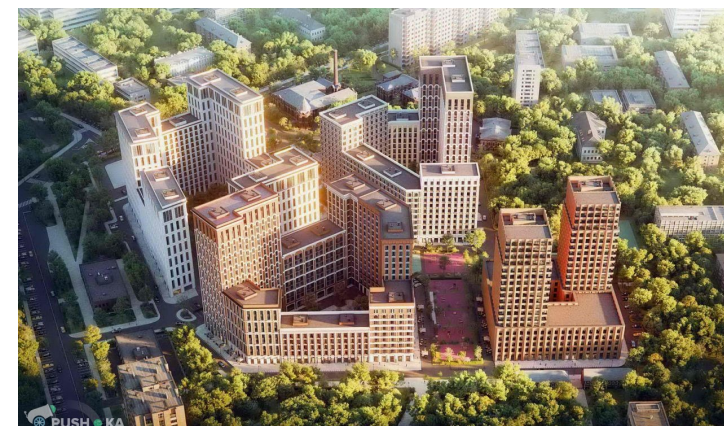

1-комн. кв., 42.1 м², этаж 2/20

г Москва, ул Новоалексеевская, д 16 стр 5

10 206 440 ₪   242 433 ₪/м²

Менеджер проекта:

Менеджер Отдела Новостроек

+74957927345

Жилой комплекс

ЖК «Серебряный фонтан»