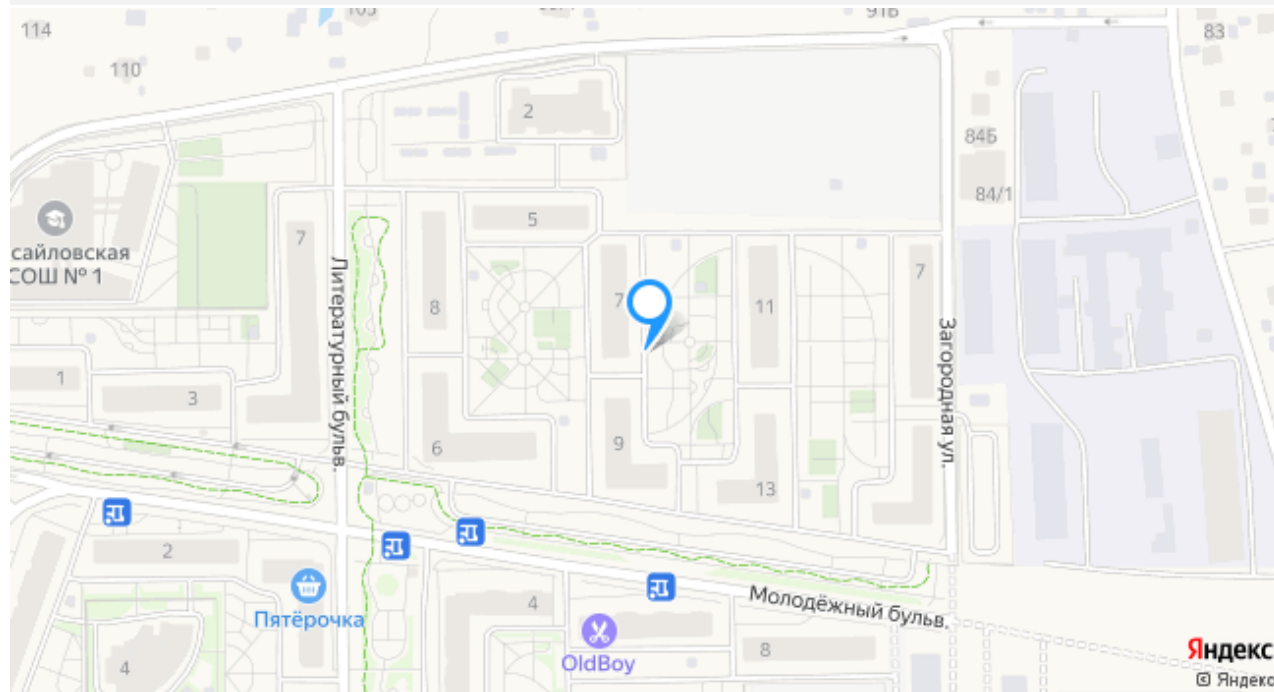

Описание

В связи с повышенным спросом и быстрым изменением информации по объектам убедительная просьба уточнять актуальную информацию по квартире у менеджера отдела бронирования.

Расположение

Регион	Московская обл
Город	мкр Пригород Лесное (д Мисайлово)
Улица	Пригородное шоссе
Дом	3

Об объекте

Комнат	Студия
Площадь общая, м²	26.7
Жилая	18.7

Студия 26.7 м², этаж 13/17

📍 Московская обл, Ленинский р-н, мкр Пригород Лесное (д Мисайлово), Пригородное шоссе, д 3

4 599 843 ₪ 172 279 ₪/м²

Менеджер проекта: