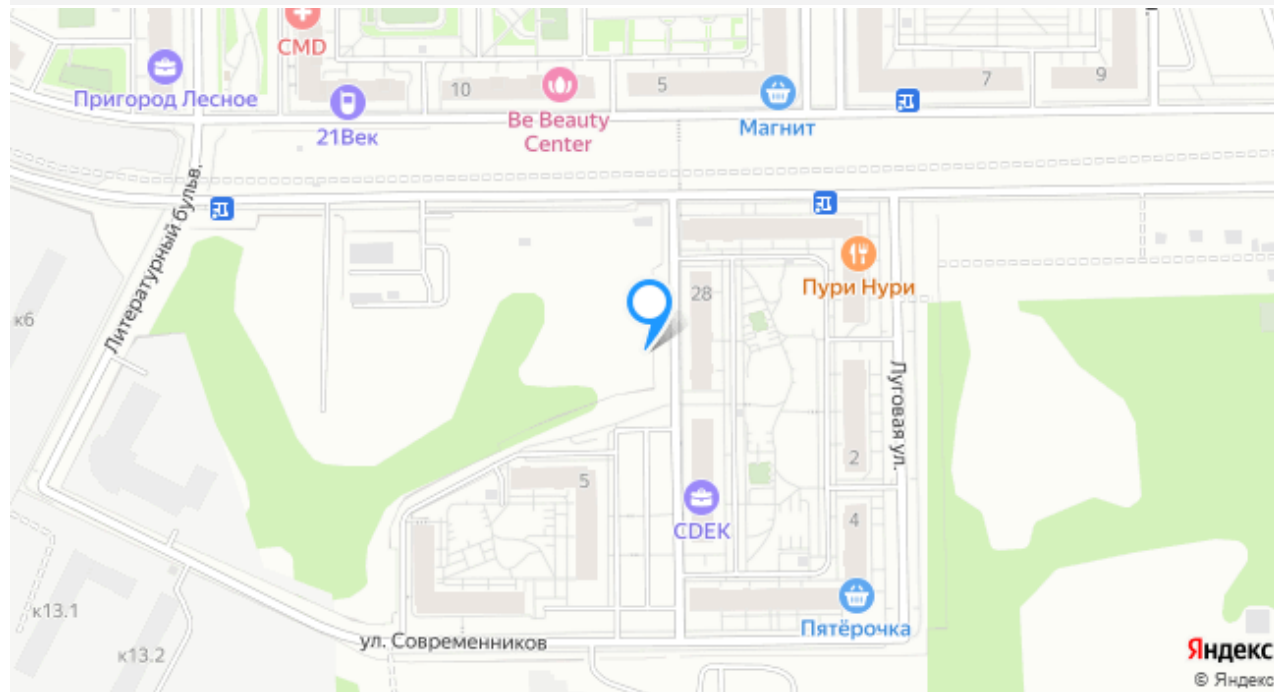

Описание

В связи с повышенным спросом и быстрым изменением информации по объектам убедительная просьба уточнять актуальную информацию по квартире у менеджера отдела бронирования.

Расположение

Регион	Московская обл
Город	мкр Пригород Лесное (д Мисайлово)
Улица	Пригородное шоссе
Дом	3

Об объекте

Комнат	2
Площадь общая, м ²	43.9
Жилая	24.5

2-КОМН. КВ., 43.9 м², ЭТАЖ 4/17

📍 Московская обл, Ленинский р-н, мкр Пригород Лесное (д Мисайлово), Пригородное шоссе, д 3

5 328 358 ₹ 121 375 ₹/м²

Объект перемещен в архив.
Причина - Снят с публикации