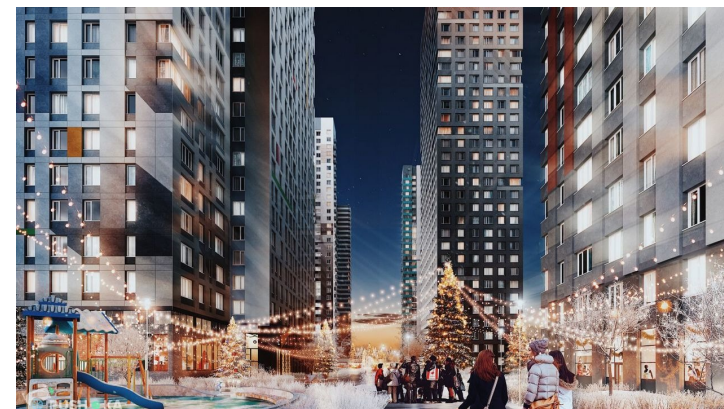

1-комн. кв., 35.4 м², этаж 19/31

Московская обл, г Одинцово, деревня Раздоры, ул Липовой Рощи, д 1 к 1

5 823 403 ₪   164 503 ₪/м²

Менеджер проекта:
Менеджер Отдела Новостроек
+7 495 792-73-45

Жилой комплекс

квартал «Спутник (д. Раздоры)»