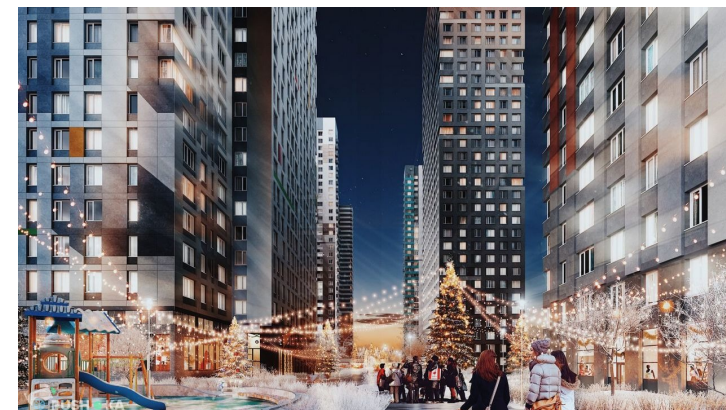

Расположение

Регион	Московская обл
Город	деревня Раздоры
Улица	Липовой Рощи улица
Дом	1
Строение	1
Метро	Строгино, пешком 17мин. Мякинино, пешком 28мин. Пенягино, пешком 28мин.