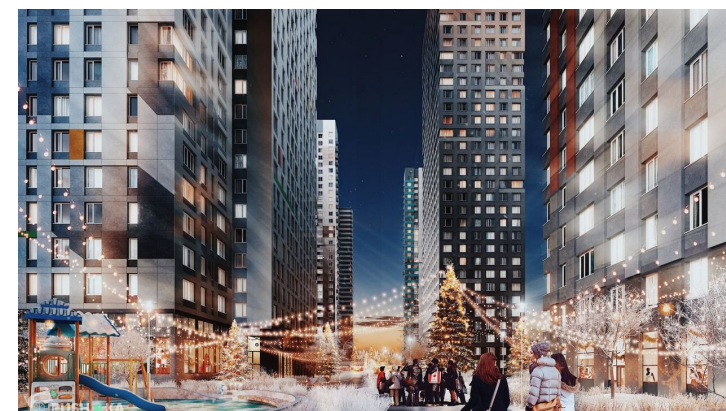

2-КОМН. КВ., 49.3 м², ЭТАЖ 13/31

Московская обл, г Одинцово, деревня Раздоры, ул Липовой Рощи, д 1 к 1

6 436 063 ₹ 130 549 ₹/м²

Объект перемещен в архив.
Причина - Снят с публикации

Жилой комплекс

квартал «Спутник (д. Раздоры)»