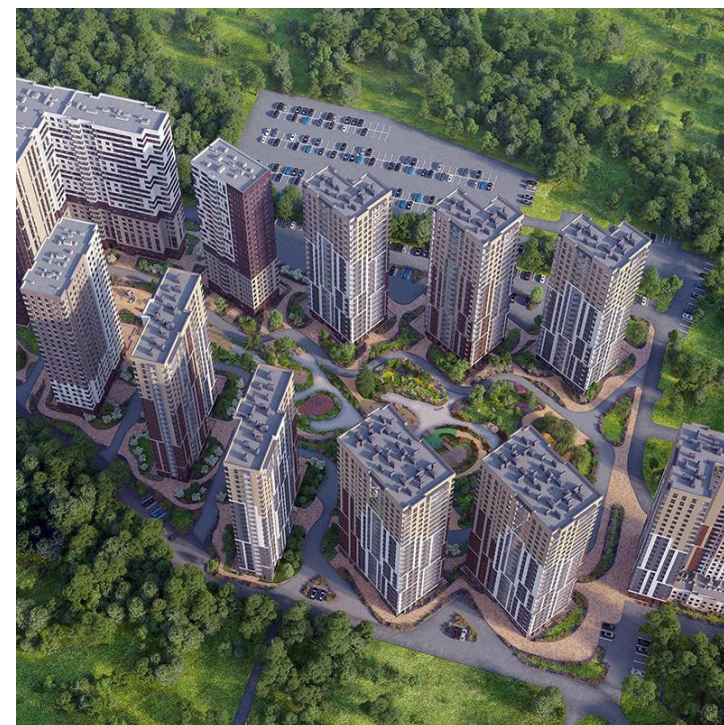

Описание

В связи с повышенным спросом и быстрым изменением информации по объектам убедительная просьба уточнять актуальную информацию по квартире у менеджера отдела бронирования.

Расположение

Регион	Московская обл
Город	рп Заречье
Улица	12 месяцев жилой комплекс территория
Дом	8

Об объекте

Комнат	Студия
Площадь общая, м ²	24.9
Жилая	10.5

Студия 24.9 м², этаж 2/24

📍 Московская обл, г Одинцово, ул Зеленая, д/влд 10

4 464 113 ₪ 179 282 ₪/м²

Объект перемещен в архив.
Причина - Снят с публикации

Жилой комплекс

ЖК «Одинград. Квартал «Семейный»

Кухня	4.9
Телефон	Да
Расположение санузла	В доме
Мебель	Нет

О здании

Дом	8
Номер секции	1

Условия продажи

Тип сделки	Продажа
Цена	4 464 113 ₽
Цена за м ²	179 282 ₽