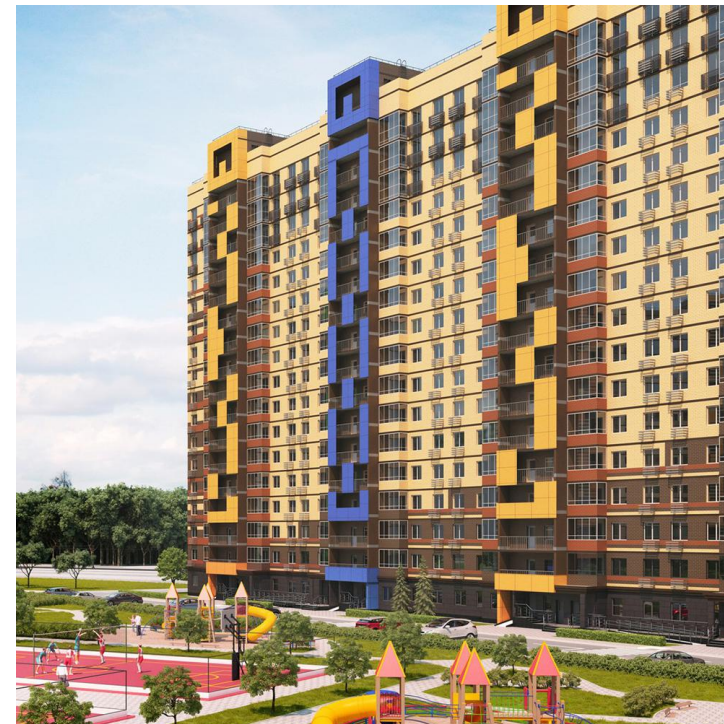

Описание

В связи с повышенным спросом и быстрым изменением информации по объектам убедительная просьба уточнять актуальную информацию по квартире у менеджера отдела бронирования.

Расположение

Регион	Московская обл
Город	мкр Пригород Лесное (д Мисайлово)
Улица	Пригородное шоссе
Дом	3

Об объекте

Комнат	2
Площадь общая, м²	57.1
Жилая	27.1