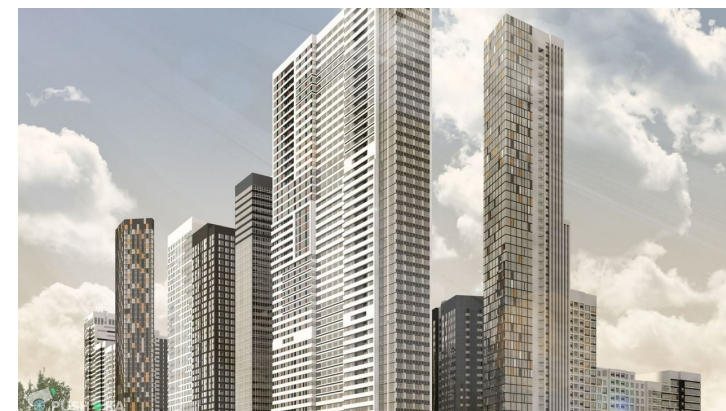

2-комн. кв., 66.8 м², этаж 14/51

📍 г Москва, Мукомольный проезд

17 966 510 ₺ 268 960 ₺/м²

Менеджер проекта:
Менеджер Отдела Новостроек

☎ +7 495 792-73-45

Жилой комплекс

квартал «Headliner»

Описание