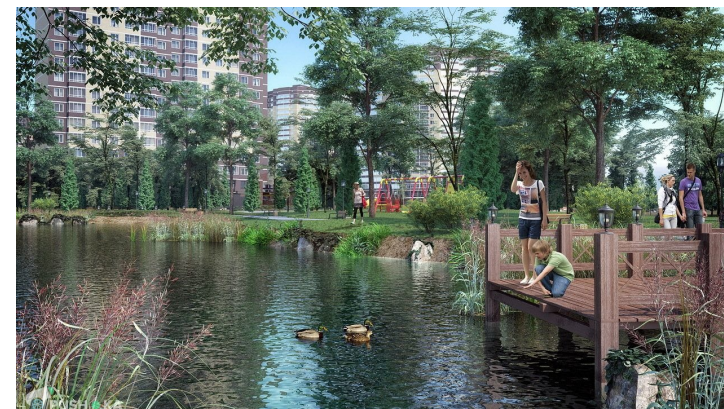

1-комн. кв., 30.9 м², этаж 12/21

📍 Московская обл, г Балашиха, мкр Новое Павлино,
Косинское шоссе, д 1

4 633 455 ₹   149 950 ₹/м²

Менеджер проекта:

Менеджер Отдела Новостроек

☎ +7 495 792-73-45

Жилой комплекс

ЖК «Новоград Павлино»