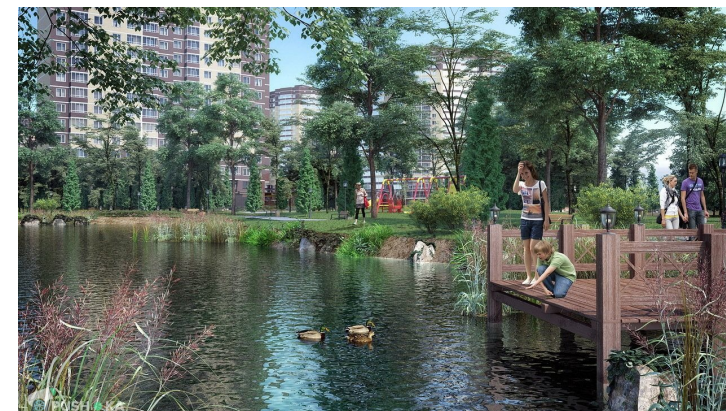

2-КОМН. КВ., 35.5 м², ЭТАЖ 3/21

Московская обл, г Балашиха, мкр Новое Павлино,
Косинское шоссе, д 1

4 453 275 ₹   125 444 ₹/м²

Объект перемещен в архив.
Причина - Снят с публикации

Жилой комплекс

ЖК «Новоград Павлино»