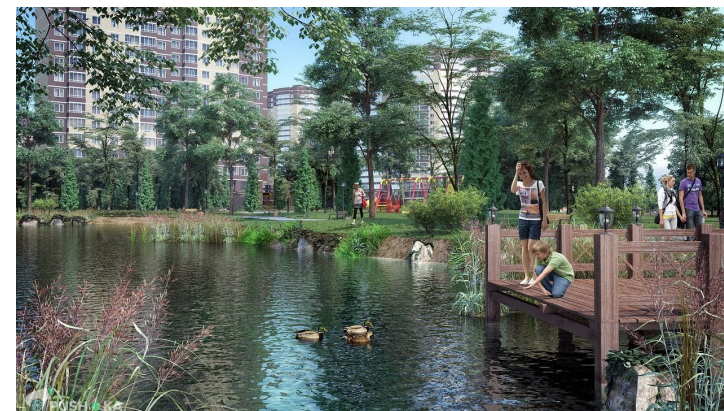

Жилой комплекс

ЖК «Новоград Павлино»