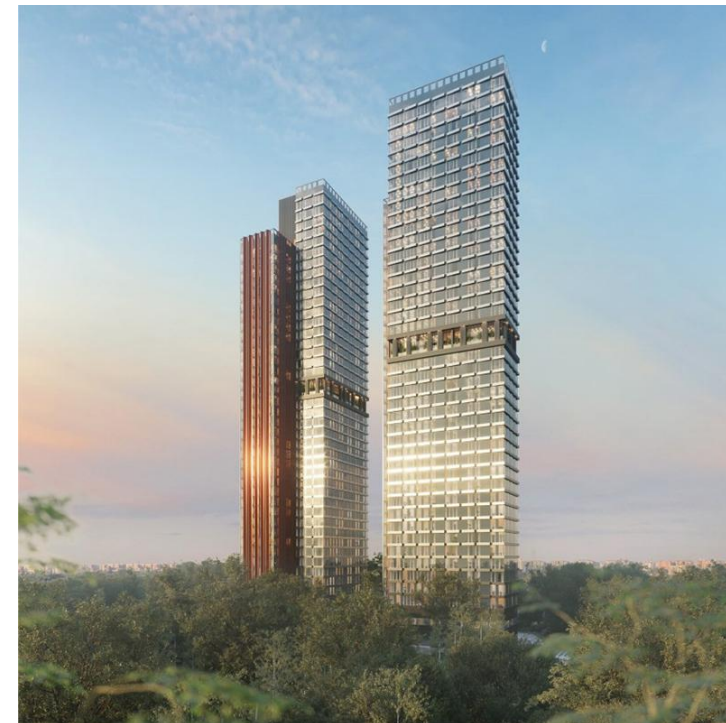

Площадь общая, м²	67.3
Жилая	26.0
Кухня	22.2
Телефон	Да
Расположение санузла	В доме
Мебель	Нет

О здании

Дом	25
Номер секции	1

Условия продажи

Тип сделки	Продажа
Цена	22 713 750 ₽
Цена за м²	337 500 ₽