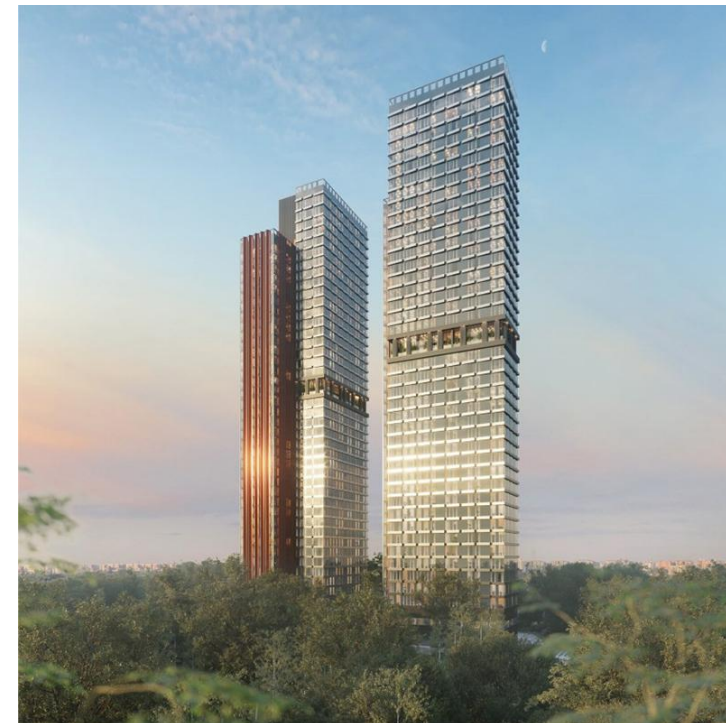

Площадь общая, м²	62.4
Жилая	24.4
Кухня	24.9
Телефон	Да
Расположение санузла	В доме
Мебель	Нет

О здании

Дом	25
Номер секции	1

Условия продажи

Тип сделки	Продажа
Цена	22 339 200 ₽
Цена за м²	358 000 ₽