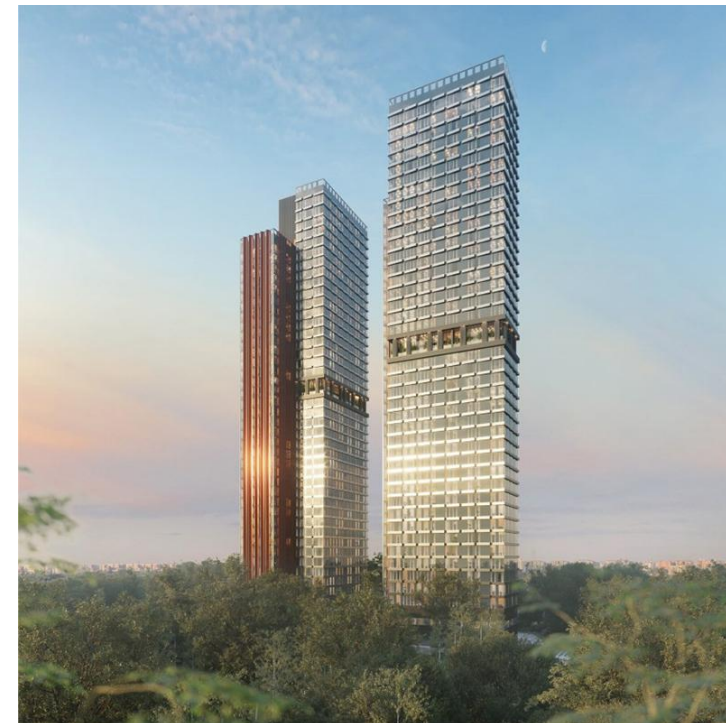

Жилой комплекс

ЖК Eniteo

Площадь общая, м ²	45.6
Жилая	15.2
Кухня	21.7
Телефон	Да
Расположение санузла	В доме
Мебель	Нет

О здании

Дом	25
Номер секции	1

Условия продажи

Тип сделки	Продажа
Цена	15 089 040 ₽
Цена за м ²	330 900 ₽