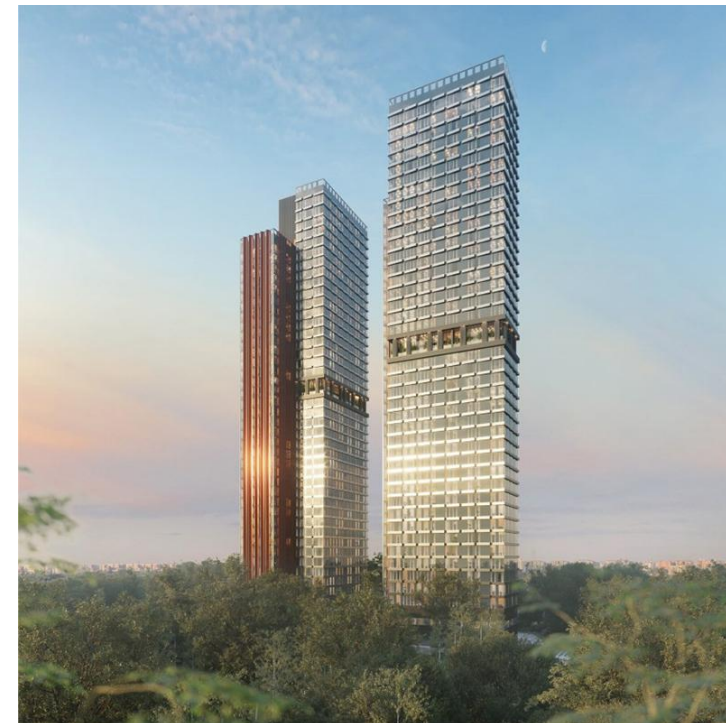

Об объекте

Комнат	Студия
--------	--------

Студия 89.8 м², этаж 2/42

г Москва, ул Большая Черёмушкинская, д 25 стр 14а

31 223 460 ₪ 347 700 ₪/м²

Менеджер проекта:

Менеджер Отдела Новостроек

+79999342627

Жилой комплекс

ЖК Eniteo

Площадь общая, м ²	89.8
Жилая	25.3
Кухня	22.2
Телефон	Да
Расположение санузла	В доме
Мебель	Нет

О здании

Дом	25
Номер секции	1

Условия продажи

Тип сделки	Продажа
Цена	31 223 460 ₽
Цена за м ²	347 700 ₽