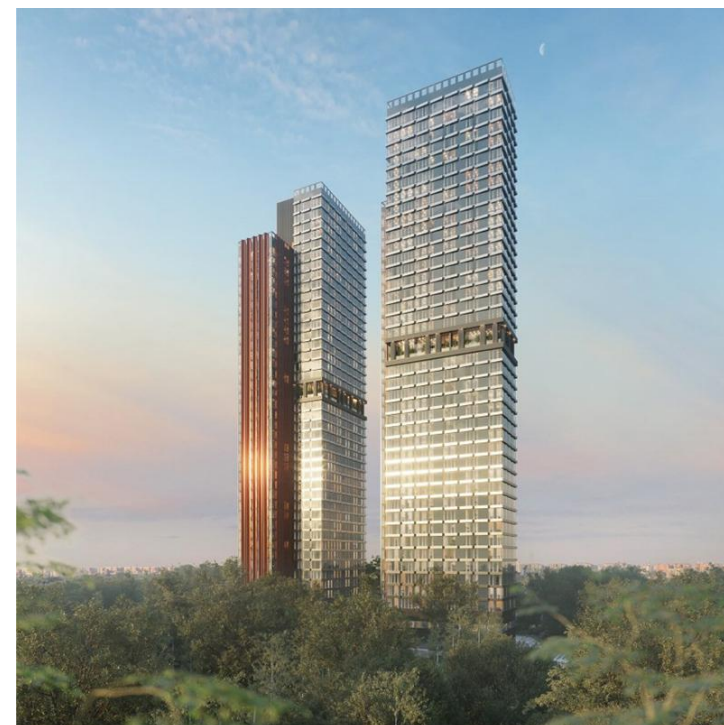

Жилой комплекс

ЖК Eniteo