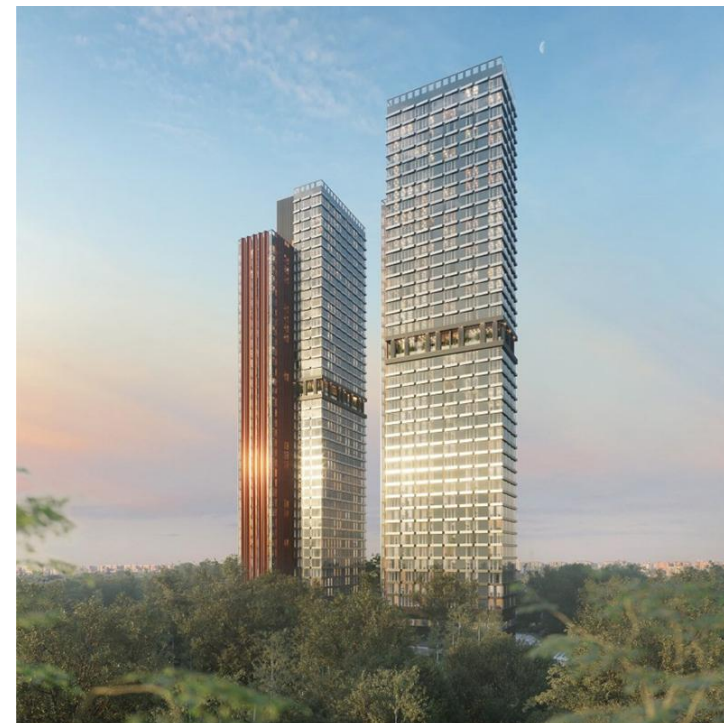

Жилой комплекс

ЖК Eniteo