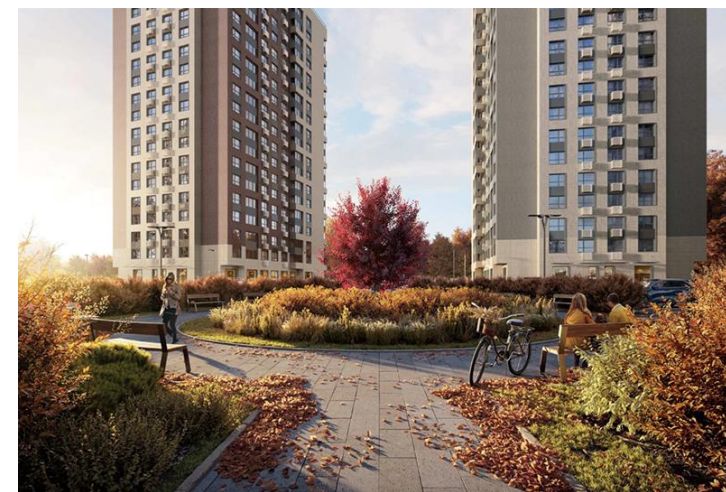

Описание

В связи с повышенным спросом и быстрым изменением информации по объектам убедительная просьба уточнять актуальную информацию по квартире у менеджера отдела бронирования.

Расположение

Регион	г Москва
Город	г Москва
Район города	Чертаново Южное
Улица	Варшавское шоссе
Дом	170Е

Жилой комплекс

ЖК «Зеленая вертикаль»

Жилая	39.7
Телефон	Да
Расположение санузла	В доме
Мебель	Нет

О здании

Дом	170Е
Номер секции	1

Условия продажи

Тип сделки	Продажа
Цена	12 133 800 ₽
Цена за м ²	214 000 ₽