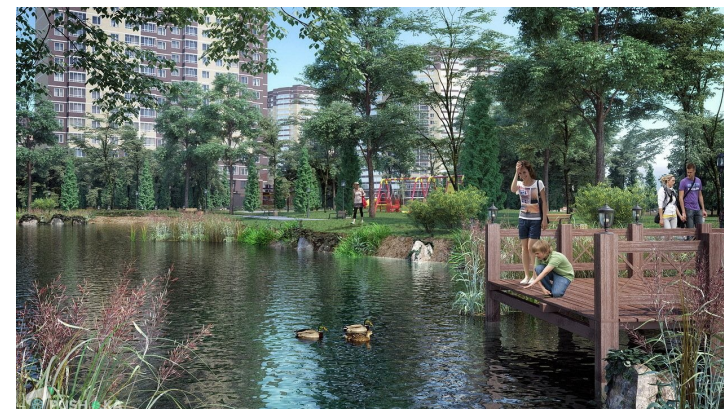

1-комн. кв., 33.9 м², этаж 16/22

Московская обл, г Балашиха, мкр Новое Павлино, ул Бояринова, д 24

4 529 040 ₪   133 600 ₪/м²

Менеджер проекта:
Менеджер Отдела Новостроек

+79999342627

Жилой комплекс

ЖК «Новоград Павлино»