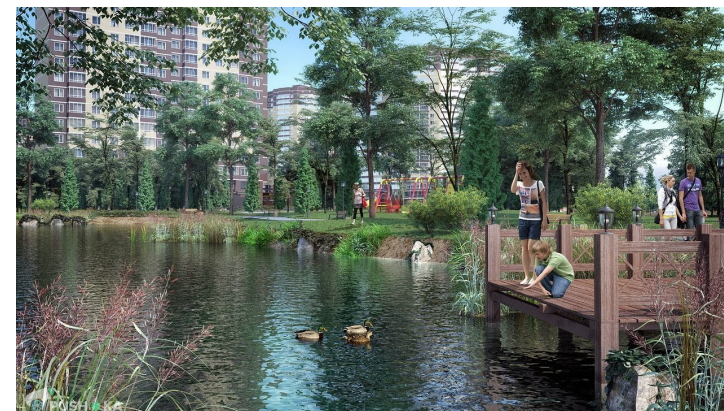

2-комн. кв., 36.5 м², этаж 16/22

Московская обл, г Балашиха, мкр Новое Павлино,
Косинское шоссе, д 1

5 719 550 ₹ 156 700 ₹/м²

Объект перемещен в архив.
Причина - Снят с публикации

Жилой комплекс

ЖК «Новоград Павлино»