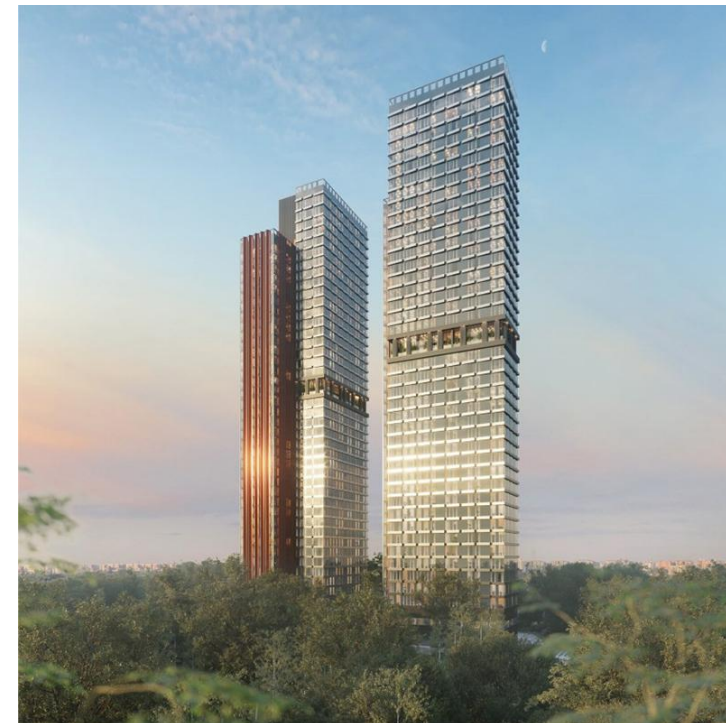

Площадь общая, м²	46.2
Жилая	16.5
Кухня	17.9
Телефон	Да
Расположение санузла	В доме
Мебель	Нет

О здании

Дом	25
Номер секции	1

Условия продажи

Тип сделки	Продажа
Цена	23 501 940 ₽
Цена за м²	508 700 ₽