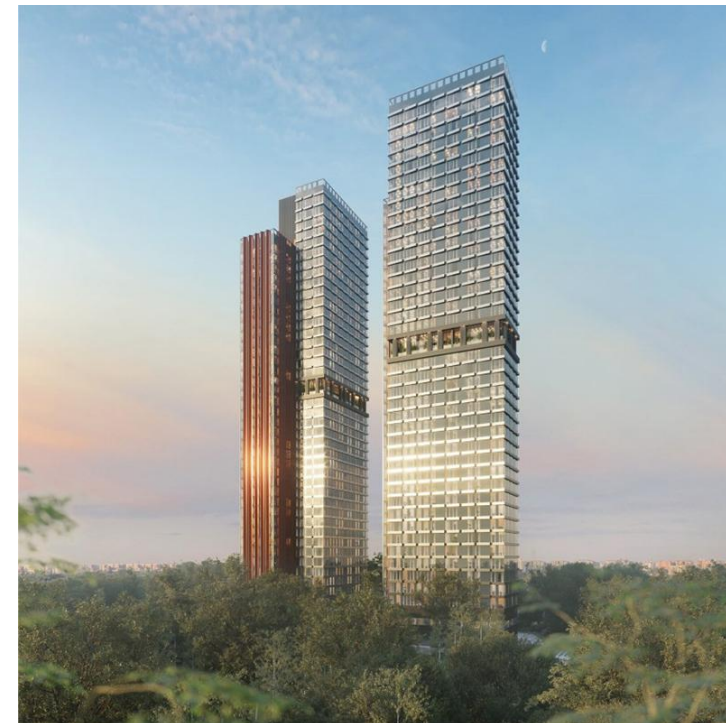

Площадь общая, м²	73.3
Жилая	31.9
Кухня	27.5
Телефон	Да
Расположение санузла	В доме
Мебель	Нет

О здании

Дом	25
Номер секции	1

Условия продажи

Тип сделки	Продажа
Цена	32 765 100 ₽
Цена за м²	447 000 ₽