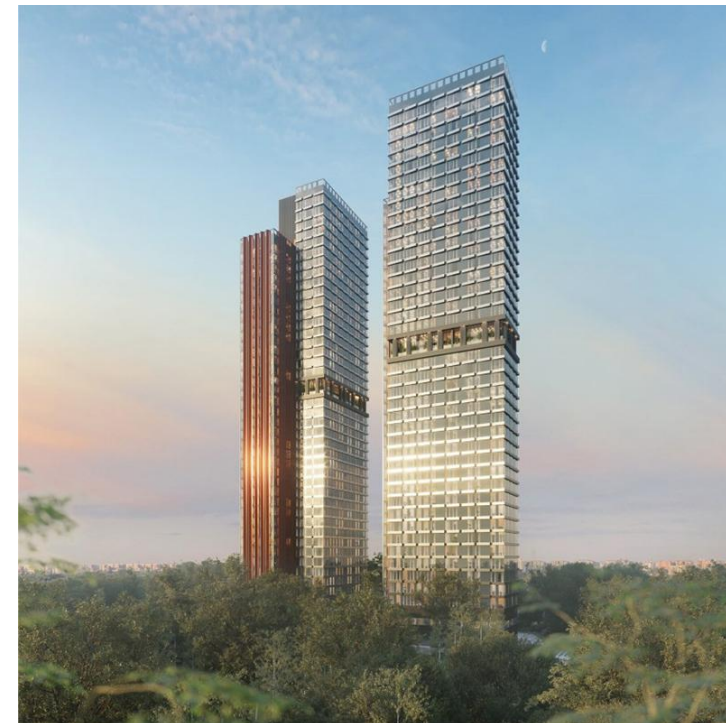

Площадь общая, м²	41.4
Жилая	14.6
Кухня	15.1
Телефон	Да
Расположение санузла	В доме
Мебель	Нет

О здании

Дом	25
Номер секции	1

Условия продажи

Тип сделки	Продажа
Цена	19 925 820 ₽
Цена за м²	481 300 ₽