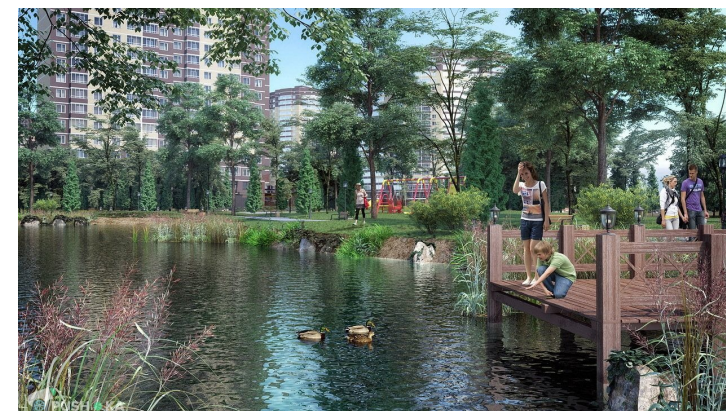

Студия 21.1 м², этаж 9/22

Московская обл, г Балашиха, мкр Новое Павлино, ул Бояринова, д 21

4 628 114 ₪ 219 342 ₪/м²

Объект перемещен в архив.
Причина - Снят с публикации

Жилой комплекс

ЖК «Новоград Павлино»