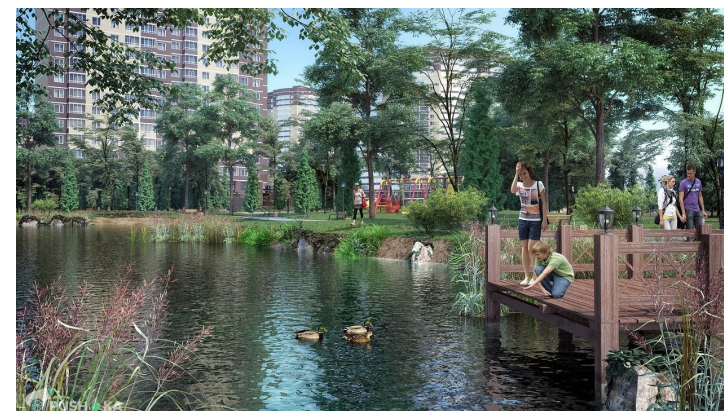

Студия 21.1 м², этаж 9/22

Московская обл, г Балашиха, мкр Новое Павлино, ул Бояринова, д 21

4 628 114 ₹   219 342 ₹/м²

Объект перемещен в архив.
Причина - Снят с публикации

Жилой комплекс

ЖК «Новоград Павлино»