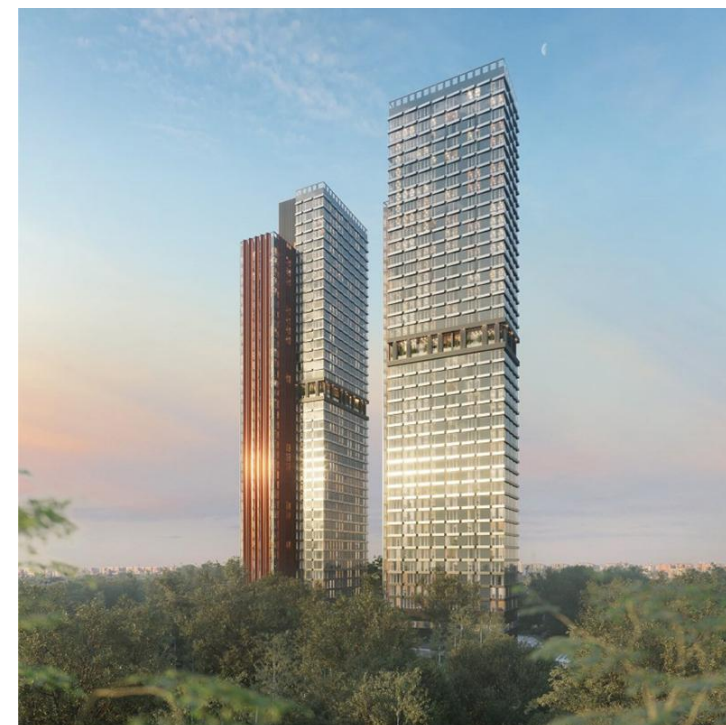

Жилой комплекс

ЖК Eniteo