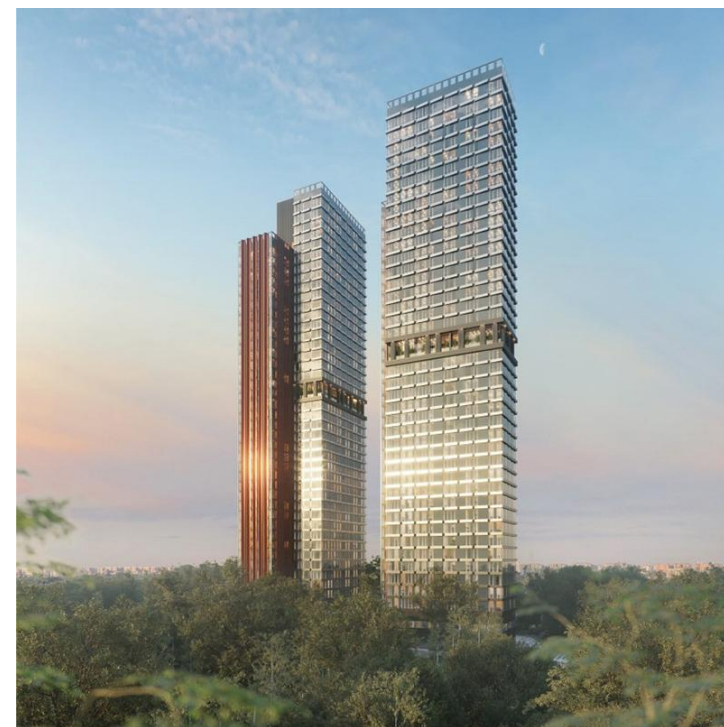

Жилой комплекс

ЖК Eniteo