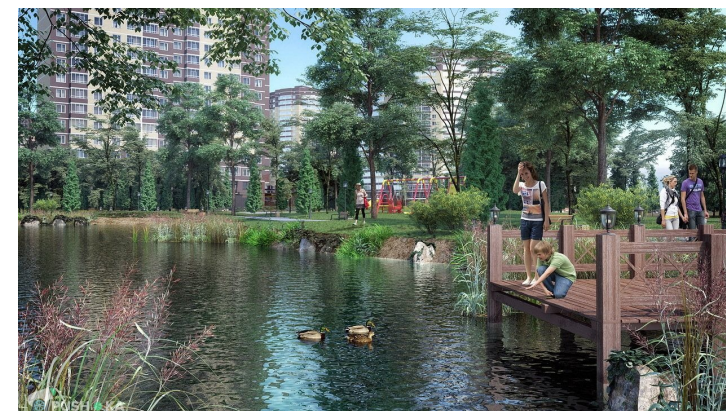

Студия 19.3 м², этаж 4/22

Московская обл, г Балашиха, мкр Новое Павлино, ул Бояринова, д 21

4 266 378 ₪ 221 056 ₪/м²

Объект перемещен в архив.
Причина - Снят с публикации

Жилой комплекс

ЖК «Новоград Павлино»