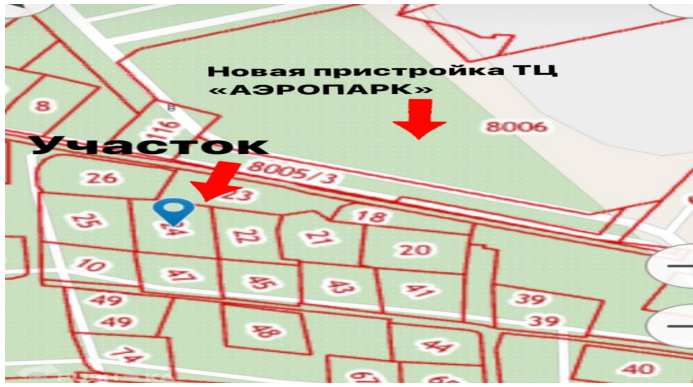

Описание

В продаже земельный участок около ТЦ «АЭРОПАРК» участок ровный 6,51 соток расположен прямо напротив новой пристройки ТЦ «АЭРОПАРК» земля в собственности на участке есть домик электричество на участке вода на участке центр Советского района

Расположение

Регион Брянская обл

Город тер СО Дружное

Об объекте

Мебель Нет

О здании

Свойства Электричество, Водоснабжение

Площадь участка 6.5 сот.

Участок

г Брянск, тер СО Дружное, уч 16

3 100 000 ₪ 476 923 ₪/м²

Менеджер проекта:
Гальчанская Наталья
+79532770026

Условия продажи

Тип сделки	Продажа
Цена	3 100 000 ₽
Цена за сот.	476 923 ₽
Период оплаты	Не выбрано

План земельного участка

План земельного участка