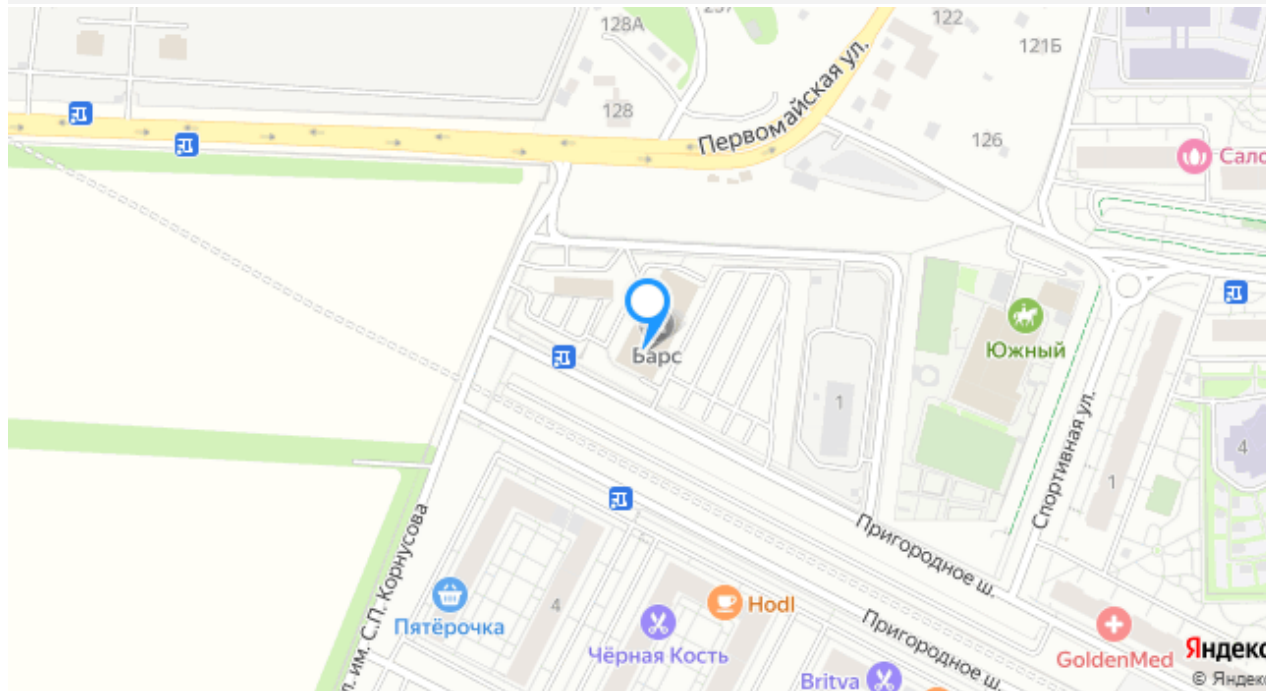

Расположение

Регион	Московская обл
Город	мкр Пригород Лесное (деревня Мисайлово)
Улица	Пригородное шоссе
Дом	1
Направление	Каширское

Об объекте

Площадь общая, м²	3100.0
Телефон	Да
Высота потолков	14.0

Мебель	Есть
--------	------