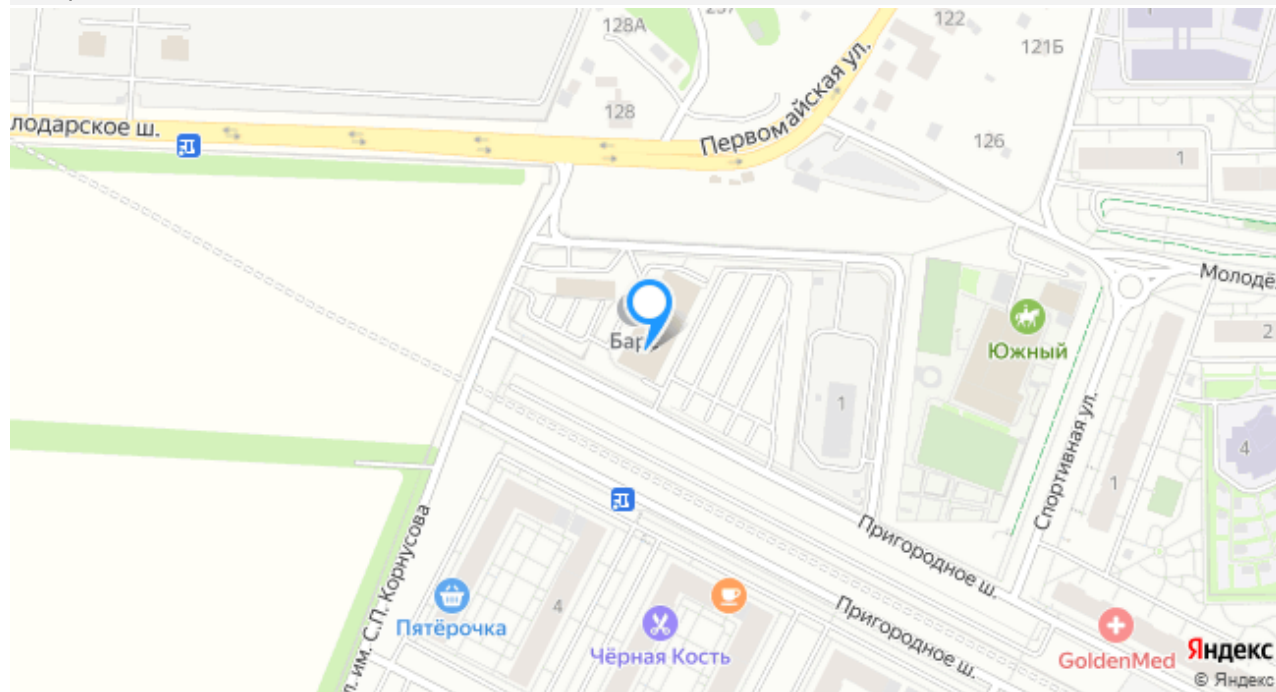

### Расположение

Регион	Московская обл
Город	мкр Пригород Лесное (деревня Мисайлово)
Улица	Пригородное шоссе
Дом	1
Направление	Каширское