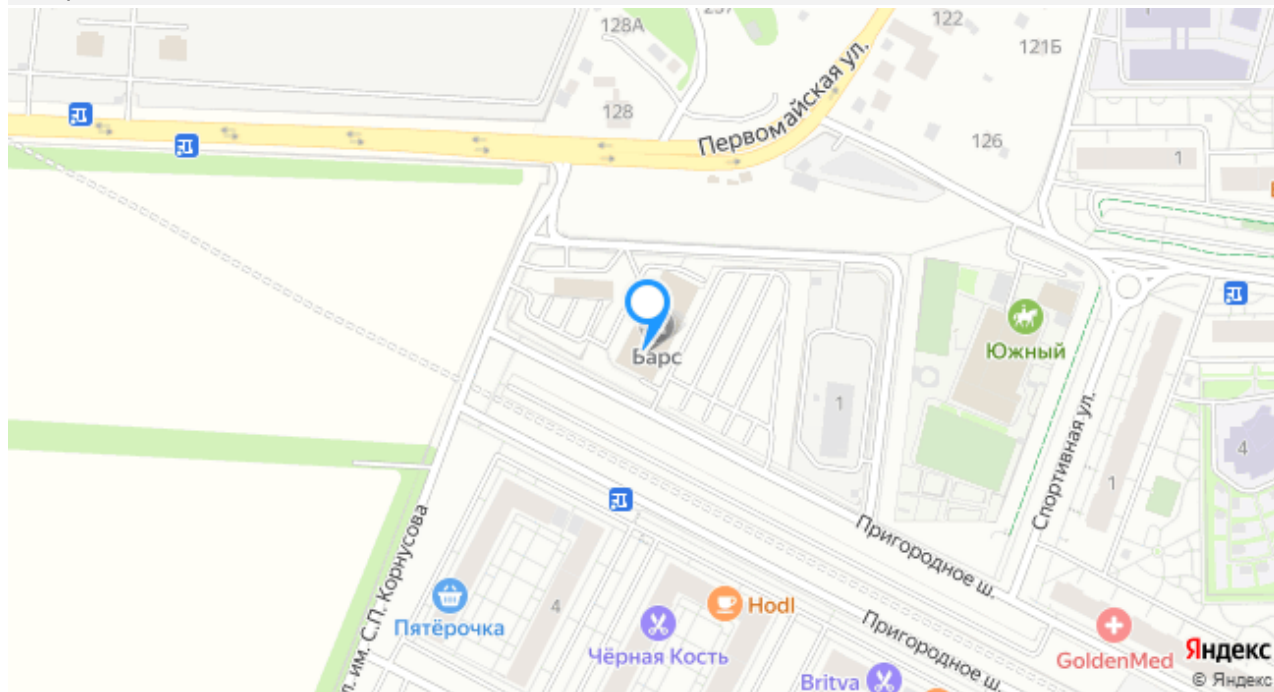

Расположение

Регион	Московская обл
Город	мкр Пригород Лесное (деревня Мисайлово)
Улица	Пригородное шоссе
Дом	1
Направление	Каширское

Об объекте

Площадь общая, м²	3100.0
Телефон	Да
Высота потолков	14.0

Мебель	Есть
--------	------