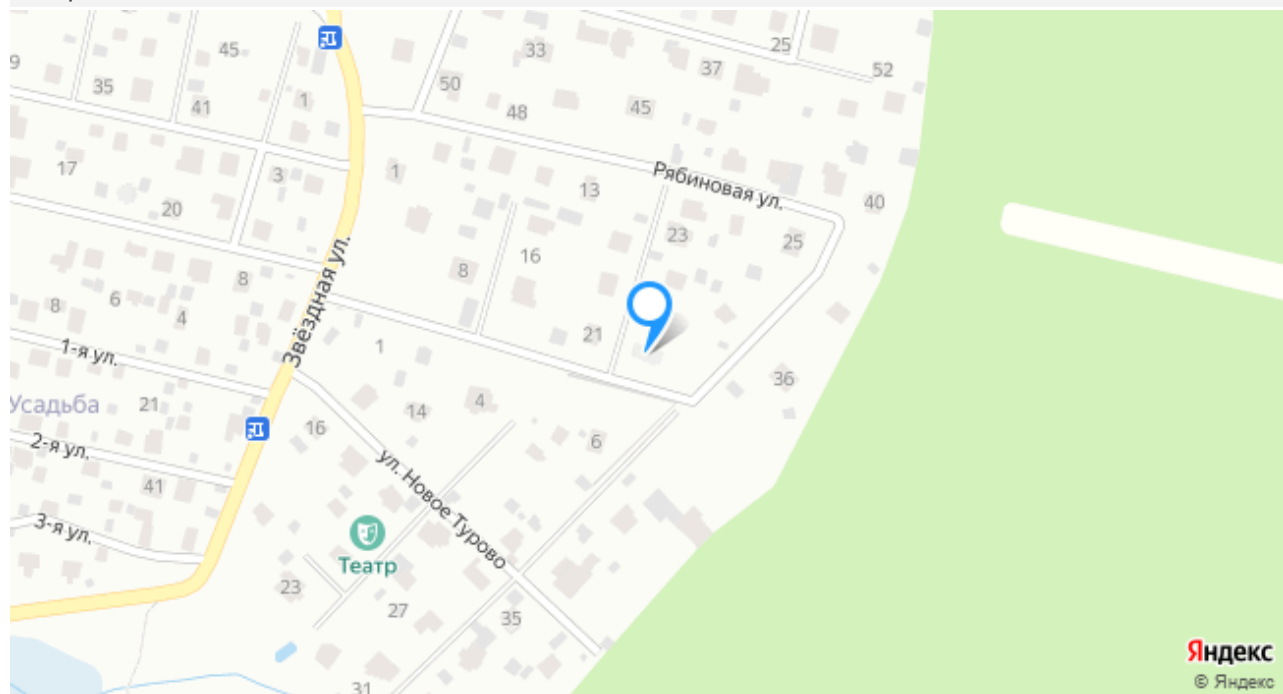

## Расположение

Регион	Московская обл
Город	деревня Турово
Улица	Рябиновая улица

## Участок

📍 Московская обл, г Истра, деревня Турово, ул Рябиновая, д 31

**18 800 000** ₹ 940 000 ₹/м<sup>2</sup>

Менеджер проекта:

**Мурачева Елена Анатольевна**

☎ +79684912868

Дом	31
Направление	Новорижское