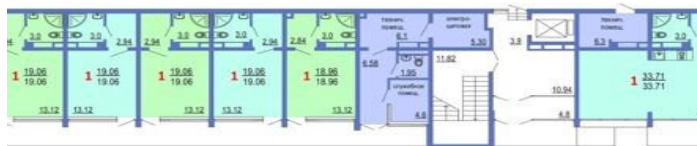

План 1-го этажа
Блок В